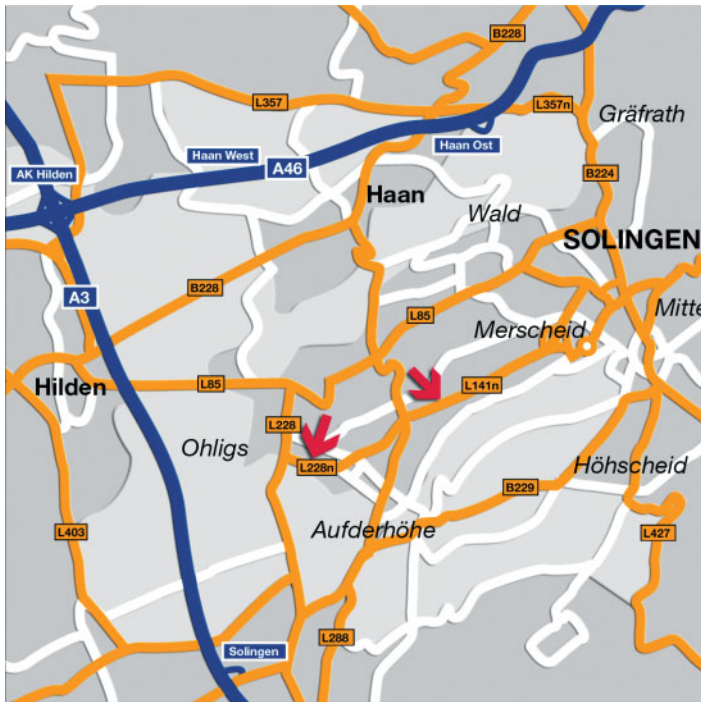

# Anfahrtsbeschreibung

CRH Solingen-Merscheid

## 1. Über A3, Ausfahrt Solingen (20)

- an der Ausfahrt links, auf B229 Richtung Solingen
- in Wiescheid rechts unter Eisenbahntunnel durch, B229 weiterhin Landwehrstr.
- diese wird zur Aufderhöher Str.
- in Aufderhöhe ca. 100 m nach dem Busbahnhof links abbiegen auf Löhdorfer Str.
- halblinks auf Friedenstr.
- geradeaus auf „Schwarze Pfähle“
- an der großen Ampelkreuzung rechts abbiegen auf die Merscheider Str.

**CRH liegt auf der rechten Seite**

## 2. Über A46, Ausfahrt Haan-Ost

- an der Ausfahrt auf Gräfrather Str.
- in Haan links auf B228/Elberfelder Str.
- im Kreisverkehr die 2. Möglichkeit raus, auf Alleestr.
- links abbiegen auf Turnstr.
- links abbiegen auf Ittertaltstr.
- in Solingen rechts abbiegen auf Haaner Str.
- weiter geradeaus – Baverter Str.
- weiter geradeaus – Bebelallee
- immer auf der Vorfahrtstr. bleiben
- geradeaus bis Ampelkreuzung
- links auf die Merscheider Str. abbiegen