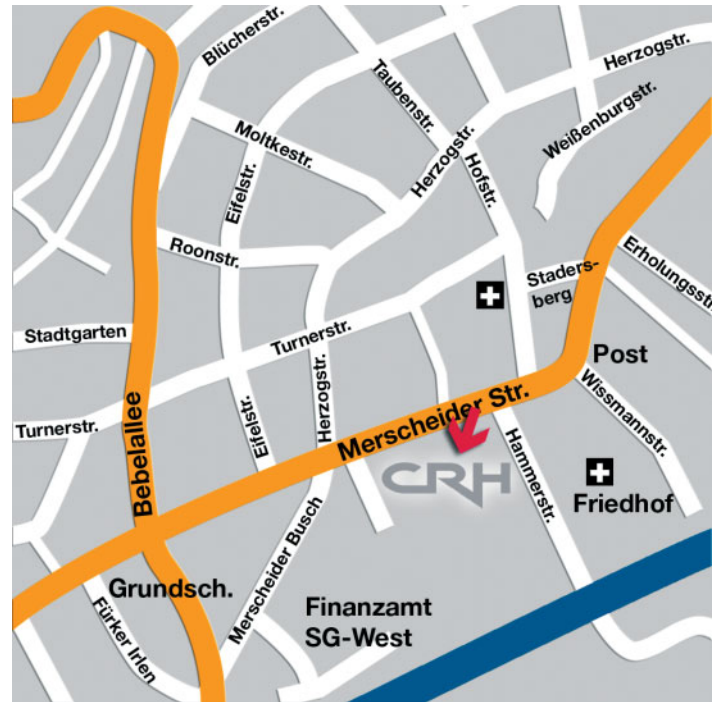

# Anfahrtsbeschreibung

CRH Solingen-Merscheid

## 1. Über A3, Ausfahrt Solingen (20)

- an der Ausfahrt links, auf B229 Richtung Solingen
- in Wiescheid rechts unter Eisenbahntunnel durch, B229 weiterhin Landwehrstr.
- diese wird zur Aufderhöher Str.
- in Aufderhöhe ca. 100 m nach dem Busbahnhof links abbiegen auf Löhdorfer Str.
- halblinks auf Friedenstr.
- geradeaus auf „Schwarze Pfähle“
- an der großen Ampelkreuzung rechts abbiegen auf die Merscheider Str.

**CRH liegt auf der rechten Seite**

## 2. Über A46, Ausfahrt Haan-Ost

- an der Ausfahrt auf Gräfrather Str.
- in Haan links auf B228/Elberfelder Str.
- im Kreisverkehr die 2. Möglichkeit raus, auf Alleestr.
- links abbiegen auf Turnstr.
- links abbiegen auf Ittertaltstr.
- in Solingen rechts abbiegen auf Haaner Str.
- weiter geradeaus – Baverter Str.
- weiter geradeaus – Bebelallee
- immer auf der Vorfahrtstr. bleiben
- geradeaus bis Ampelkreuzung
- links auf die Merscheider Str. abbiegen